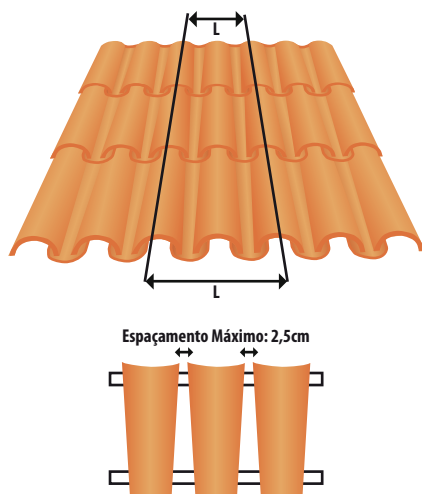

Colocação e alinhamento Colonial

Características

Comprimento Médio	54,8 cm	Rendimento médio	17 l/m²
Largura Média	22,3 cm	Absorção de Água	< 13%
Distância do furo de amarração	52,3 cm	Resistência	> 300 kgf
Altura Média	6,8 cm	Inclinação Mínima	35%**
Peso Médio	3,4 kg	Embalagem	350 telhas
Galga de Montagem*	47,8 cm		

Sediada em Leme, interior de São Paulo, a TOPTELHA emprega toda a tradição e tecnologia da Família Marchi, atuando no segmento cerâmico há mais de 50 anos. Produz telhas cerâmicas modelo Mediterrânea, Colonial e Acessórios, com capacidade de produção de 2.500.000 telhas por mês.

A empresa possui laboratório interno, onde todos os lotes produzidos são avaliados desde a caracterização da matéria-prima até o produto final.

A telha Mediterrânea é qualificada pelo PSQ/BPQP-H, certificada pelo "CCB, um organismo acreditado pela Coordenação Geral de Acreditação do Inmetro", acesse: <http://goo.gl/xfrCHN>
Possui alinhamento perfeito, cores homogêneas, telhas siliconadas, menor absorção de água, design arrojado, diversas cores, 25 anos de garantia e certificação internacional. Atende hoje aos principais mercados do país e proporciona maior economia na hora da compra, pois utiliza 13,2 telhas por metro quadrado, enquanto que as demais telhas cerâmicas existentes no mercado necessitam de até 17 telhas por metro quadrado. Faça as contas e comprove.

A linha de telhas Colonial permite um alinhamento perfeito, cores homogêneas, telhas siliconadas, menor absorção de água, design clássico com possibilidades de cores diferenciadas e possui 12 anos de garantia. Atende hoje aos principais mercados do país.

Os certificados de Garantia das Telhas Mediterrânea e Colonial estão devidamente registrados no cartório de títulos e documentos de Leme (SP), garantindo o rigoroso atendimento aos requisitos da norma ABNT-NBR 15310.

A mesma seriedade utilizada para garantir a qualidade na produção é aplicada para preservar a natureza. O compromisso da TOPTELHA com o meio ambiente está pautado no atendimento às legislações e normas ambientais em sua unidade fabril e áreas de lavra, as quais são recuperadas através do rigoroso atendimento do seu plano de recuperação ambiental.

TOP TELHA®
TELHADOS CERÂMICOS

TELHA CERÂMICA • GARANTIA
QUALIDADE • BELEZA

atendimento@toptelha.com.br
0800 12 00 70
www.toptelha.com.br

CP-417-10/2014

TOP TELHA®

TELHADOS CERÂMICOS

**Linha
Colonial**
Catálogo de Produto