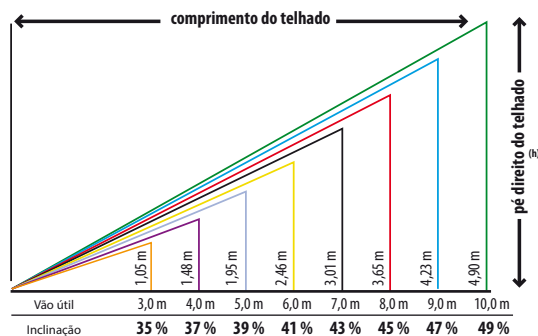

Inclinação do telhado Colonial